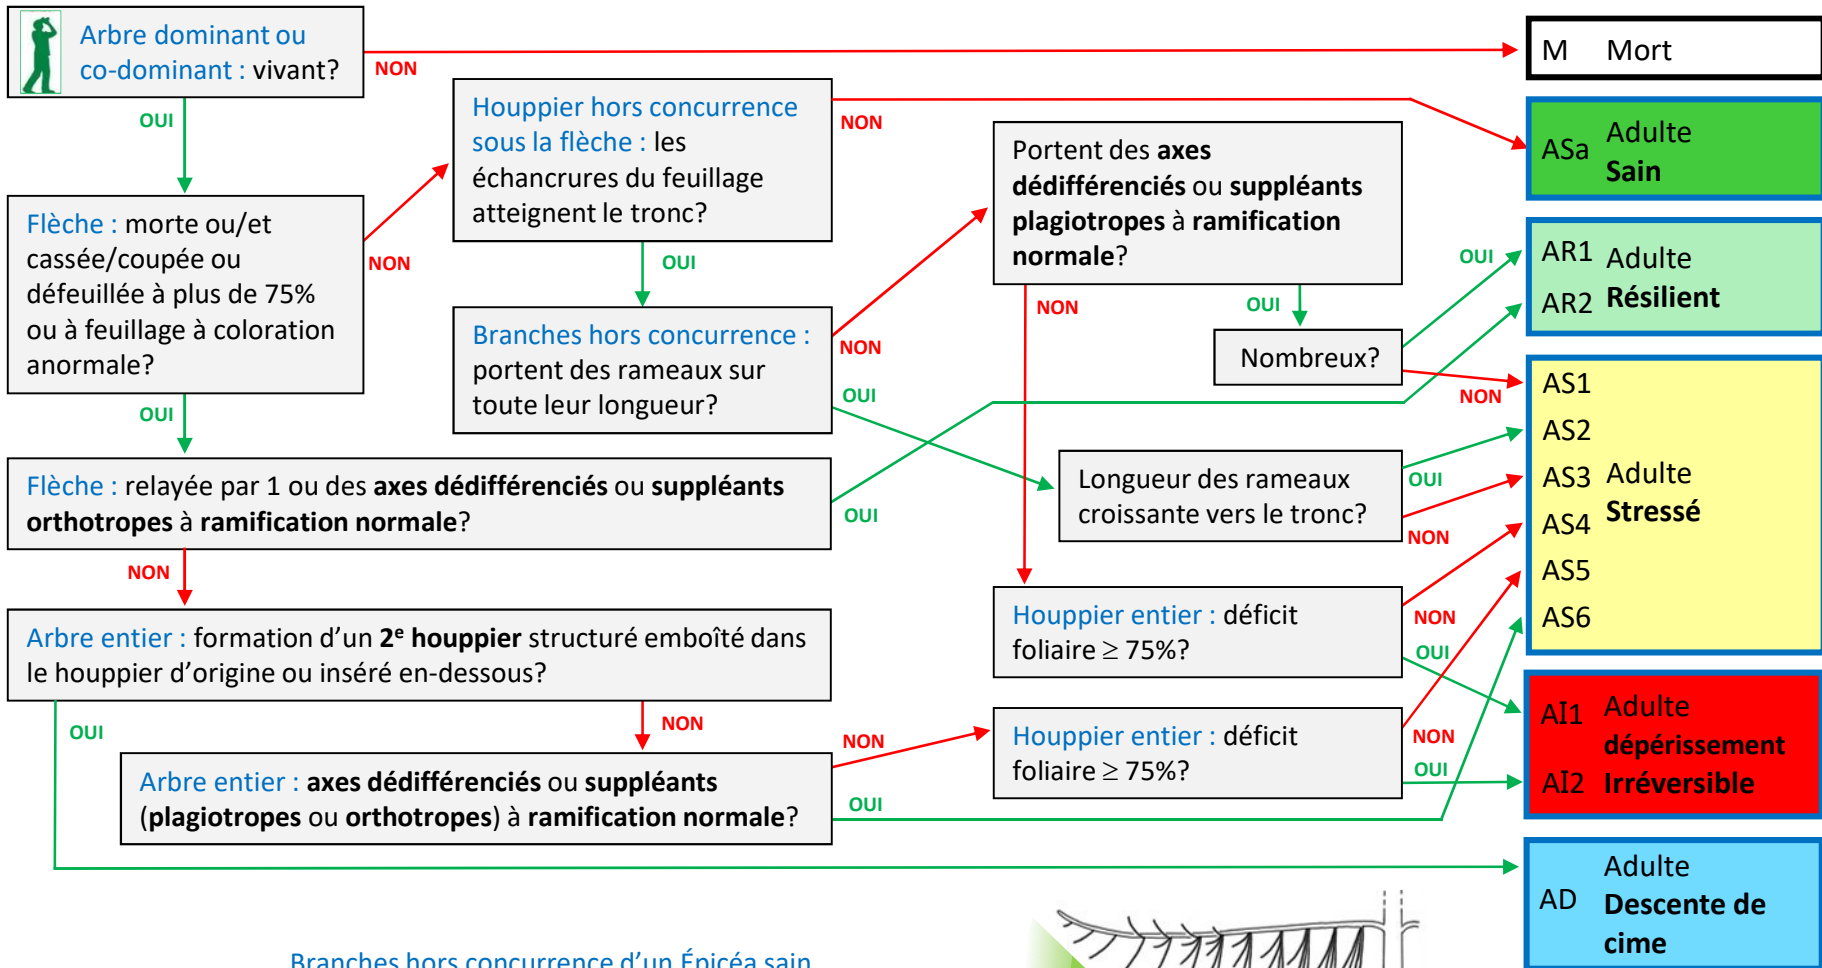

Épicéa commun

Picea abies

Formes naturelles, libres ou semi-libres
Arbres adultes

Branches hors concurrence d'un Épicéa sain

- Rameaux tout le long des branches
- Longueur des rameaux croissante vers le tronc
- Échancrures du feuillage (triangles verts) n'atteignant pas le tronc